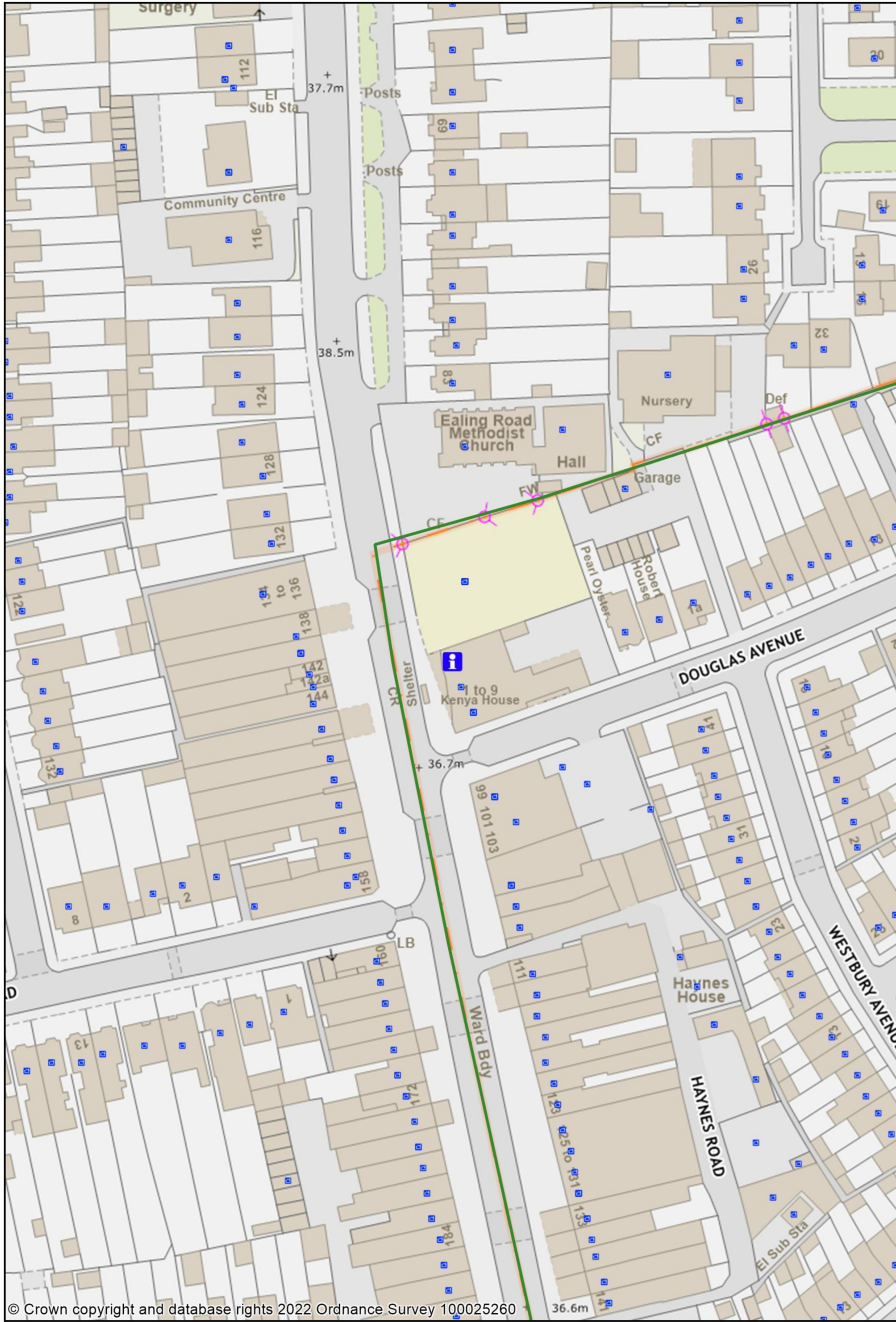

Basemap Map

1:1250

0 0.02 0.04 kilometres